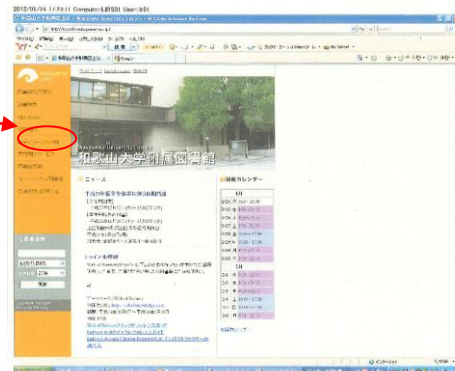

和歌山大学附属図書館 HP