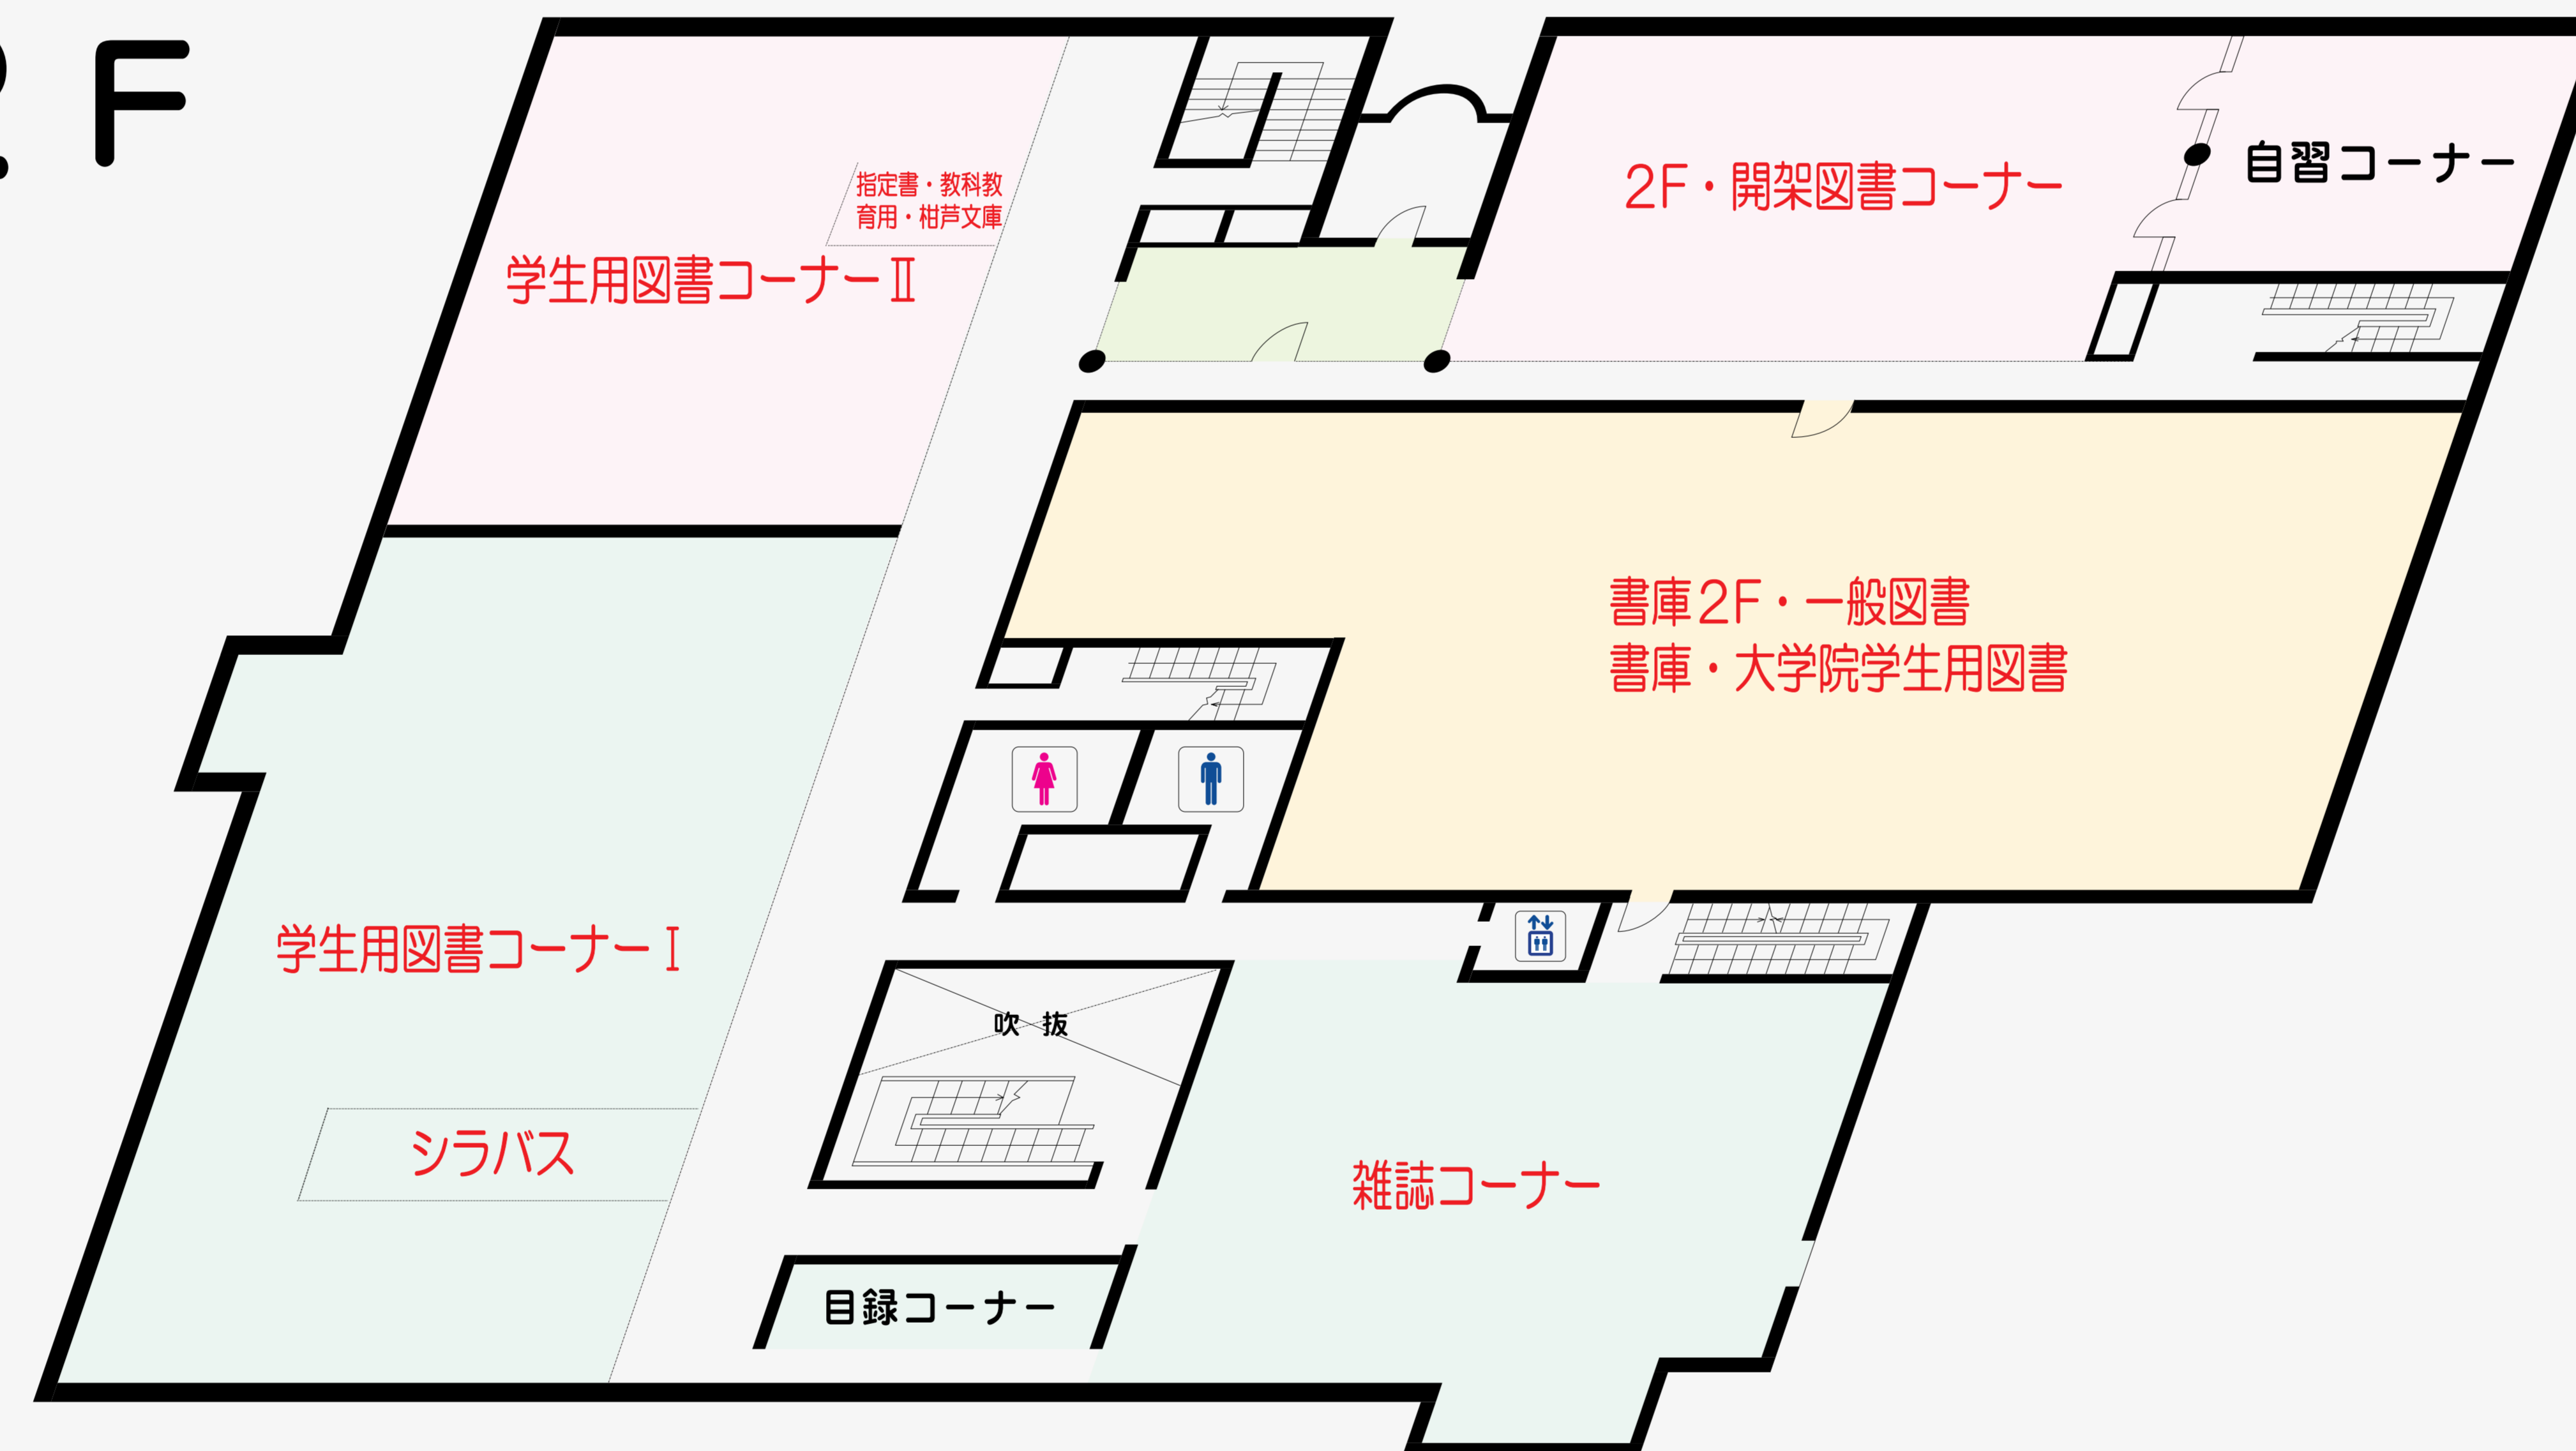

和歌山大学 附属図書館 施設案内

3 F

2 F

1 F