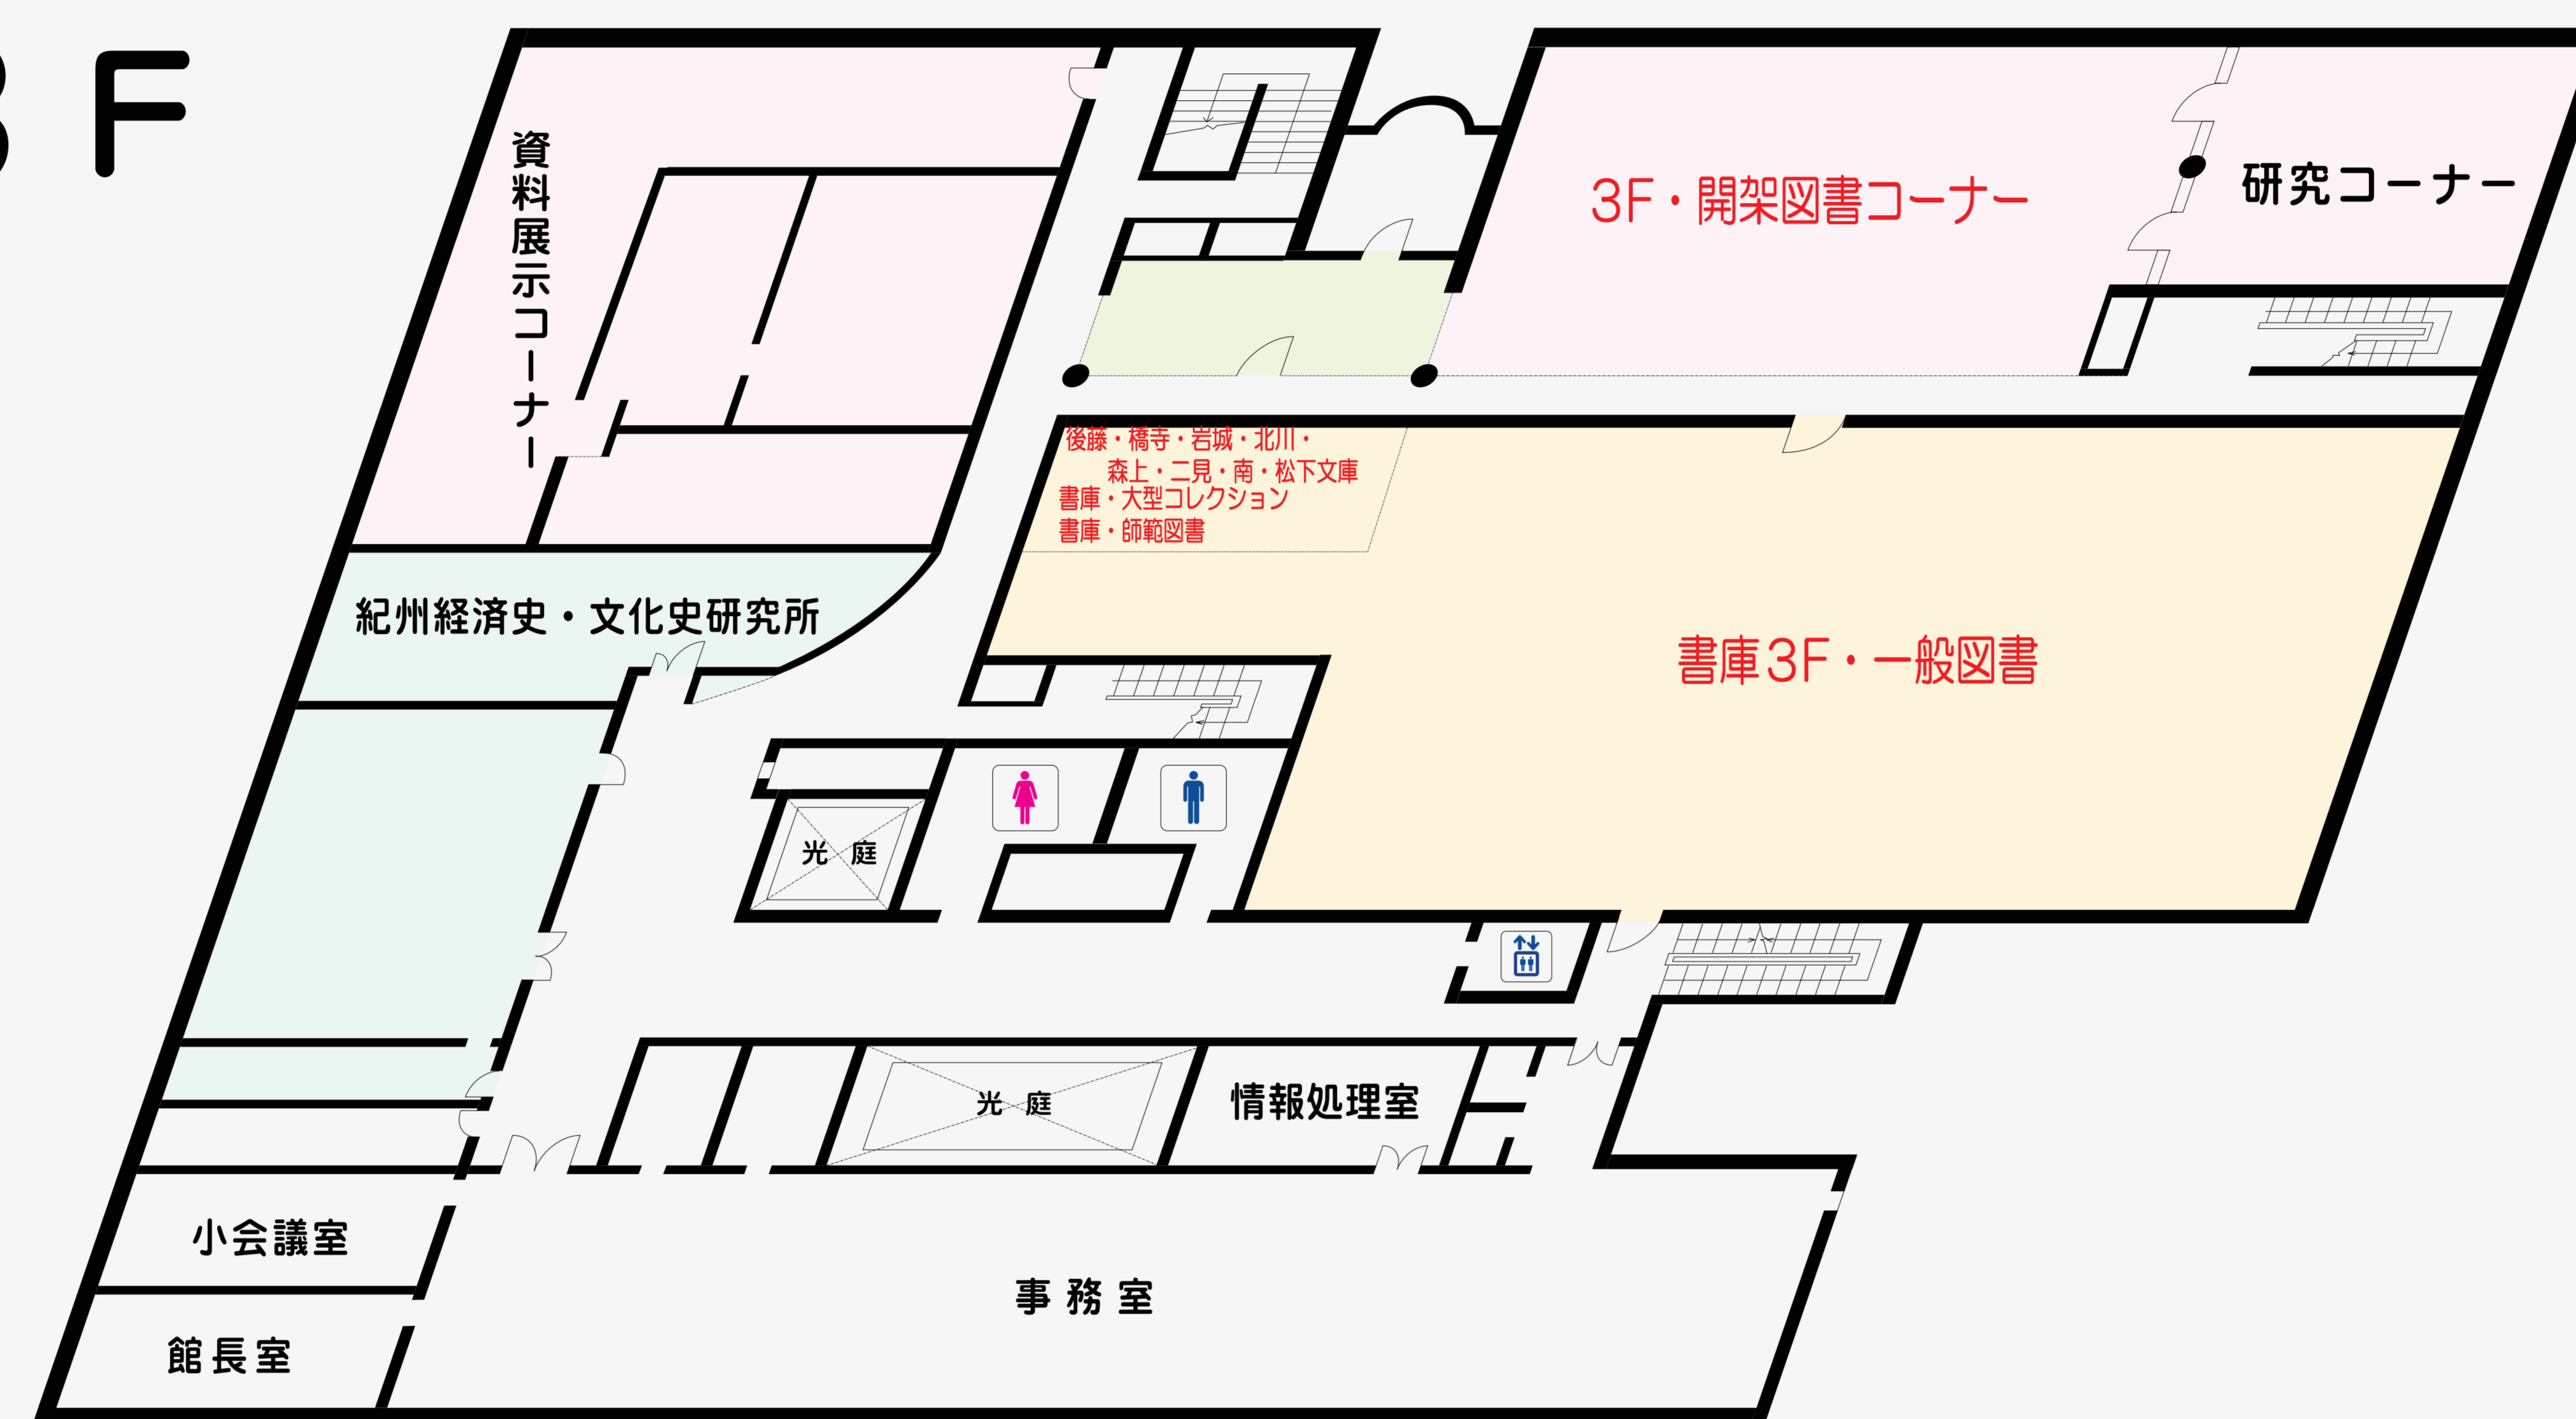

和歌山大学 附属図書館 施設案内

3 F

2 F

1 F